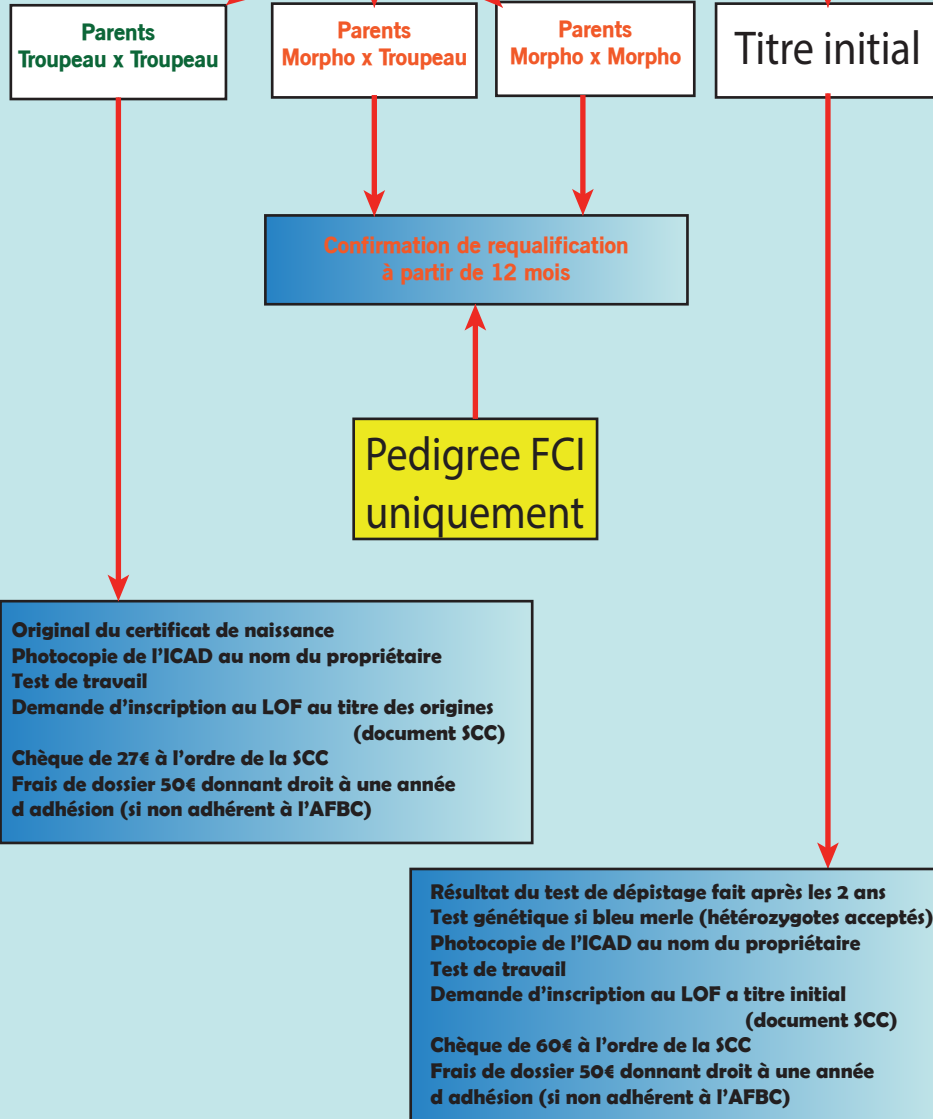

Certificat de naissance LOF

ATTENTION : Bien identifier «Troupeaux» sur le certificat de naissance des deux parents
Cotation 1 troupeaux = Troupeaux
Cotation 1 = Morpho

OUI

NON

ISDS

Pour les pays possédant un ISDS notifié sur le RC (Registration Certificate) c'est à dire que l'on a les initiales du pays et le n°ISDS, ces chiens sont considérés comme issus d'un livre de travail donc pas de requalification